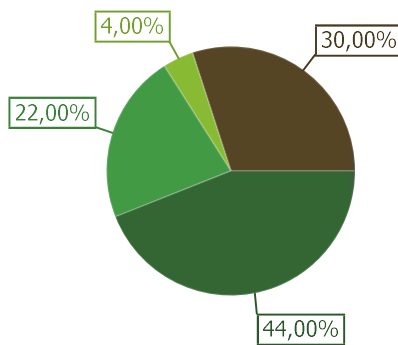

Fiche Technique

Terreau AGRO 3K, 70 L VP103K

Description :
Terreau AGRO 3K, 70 L

Tous nos terreaux sont certifiés RPP.

Composition - PPD G

	Tourbe noire 0-10 mm	30,00 %
	Argile	4,00 %
	Tourbe blonde baltique, 4-10 mm	22,00 %
	Tourbe blonde baltique fraction 2, 10-30 mm	44,00 %