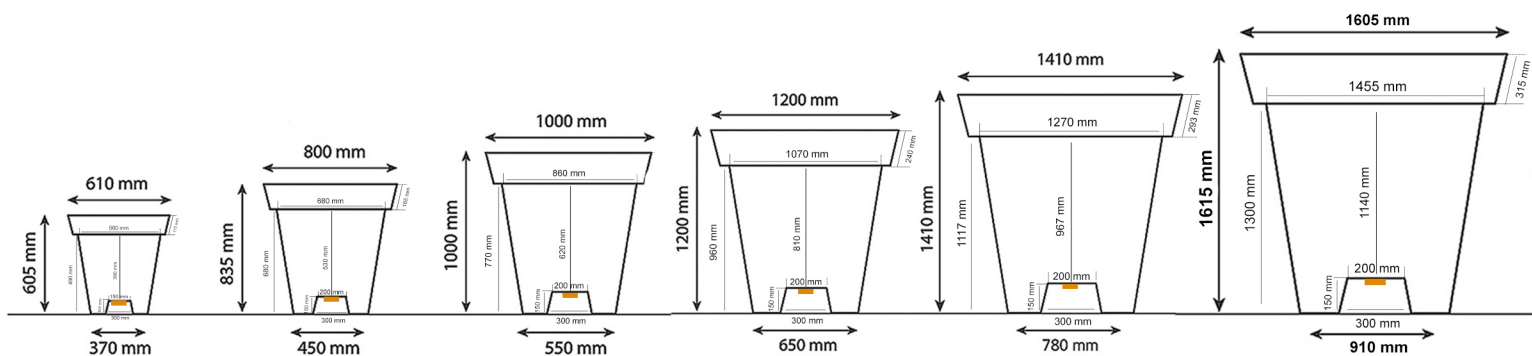

134 - rue de la libération
60530 Le Mesnil en Thelle

03.44.26.62.00 - info@papi.fr - www.papi.fr

POT ROND DECO

P-PRD-600

Poids : 6 kg

Volume : 110 L

P-PRD-800

Poids : 10 kg

Volume : 200 L

P-PRD1000

Poids : 15 kg

Volume : 350 L

P-PRD1200

Poids : 25 kg

Volume : 650 L

P-PRD-1400

Poids : 40 kg

Volume : 1100 L

P-PRD-1600

Poids : 70 kg

Volume : 1500 L

Fourni avec un bouchon d'évacuation d'eau

Description

Pot en polyéthylène rotomoulé (PEHD) 100 % recyclable et de fabrication française.