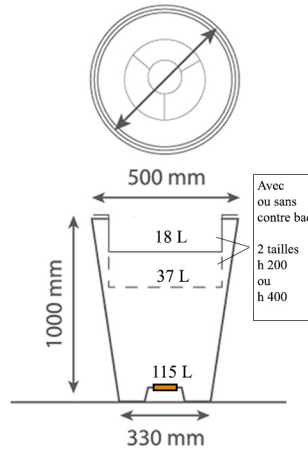

PAPI

134 - rue de la libération
60530 Le Mesnil en Thelle

03.44.26.62.00 - info@papi.fr - www.papi.fr

POT DESIGN ROND

P-PDRD-400

Poids : 5 kg

Volume : 60 L

P-PDRD-500

Poids : 8 kg

Volume : 115 L

P-PDRD-600

Poids : 10 kg

Volume : 190 L

P-PDRD-800

Poids : 18 kg

Volume : 500 L

Fourni avec un bouchon d'evacuation d'eau

Description

Pot en poly thyl ne rotomoul  (PEHD) 100 % recyclable et de fabrication fran aise.

Le PEHD est teint  dans la masse offrant une bonne r sistance aux UV. Il est l ger et r sistant aux chocs.