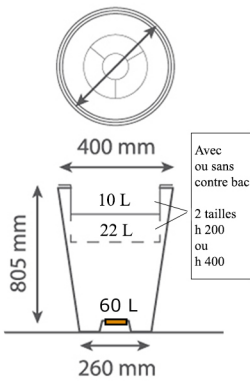

PAPI

134 - rue de la libération
60530 Le Mesnil en Thelle

03.44.26.62.00 - info@papi.fr - www.papi.fr

POT DESIGN ROND

P-PDRD-400

Poids : 5 kg

Volume : 60 L

P-PDRD-500

Poids : 8 kg

Volume : 115 L

P-PDRD-600

Poids : 10 kg

Volume : 190 L

P-PDRD-800

Poids : 18 kg

Volume : 500 L

Fourni avec un bouchon d'evacuation d'eau

Description

Pot en poly thyl ne rotomoul  (PEHD) 100 % recyclable et de fabrication fran aise.

Le PEHD est teint  dans la masse offrant une bonne r sistance aux UV. Il est l ger et r sistant aux chocs.