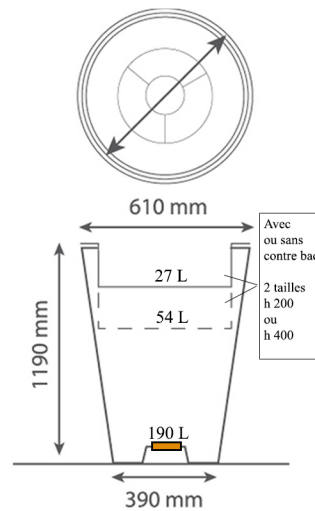

PAPI

134 - rue de la libération
60530 Le Mesnil en Thelle

03.44.26.62.00 - info@papi.fr - www.papi.fr

POT DESIGN ROND

P-PDRD-400

Poids : 5 kg

Volume : 60 L

P-PDRD-500

Poids : 8 kg

Volume : 115 L

P-PDRD-600

Poids : 10 kg

Volume : 190 L

P-PDRD-800

Poids : 18 kg

Volume : 500 L

Fourni avec un bouchon d'evacuation d'eau

Description

Pot en poly thyl ne rotomoul  (PEHD) 100 % recyclable et de fabrication fran aise.

Le PEHD est teint  dans la masse offrant une bonne r sistance aux UV. Il est l ger et r sistant aux chocs.