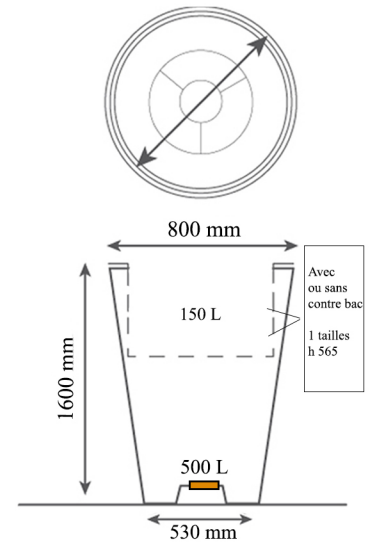

PAPI

134 - rue de la libération
60530 Le Mesnil en Thelle

03.44.26.62.00 - info@papi.fr - www.papi.fr

POT DESIGN ROND

P-PDRD-400

Poids : 5 kg

Volume : 60 L

P-PDRD-500

Poids : 8 kg

Volume : 115 L

P-PDRD-600

Poids : 10 kg

Volume : 190 L

P-PDRD-800

Poids : 18 kg

Volume : 500 L

Fourni avec un bouchon d'evacuation d'eau

Description

Pot en poly thyl ne rotomoul  (PEHD) 100 % recyclable et de fabrication fran aise.

Le PEHD est teint  dans la masse offrant une bonne r sistance aux UV. Il est l ger et r sistant aux chocs.