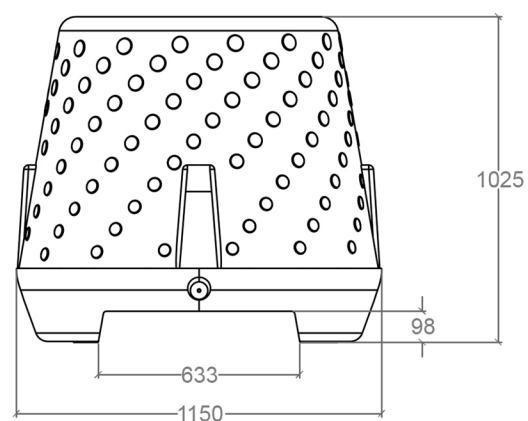

# KOSTO

**KOSTO-A**  
Poids : 1325 kg  
Volume : 90 L

## Description

Un bloc béton et une enveloppe en polyéthylène rotomoulé (PEHD) 100 % recyclable et de fabrication française. Le PEHD est teinté dans la masse offrant une bonne résistance aux UV. Il est léger et résistant aux chocs.  
Au choix : 21 couleurs / pour toute couleur hors standard nous consulter. (surcoût)