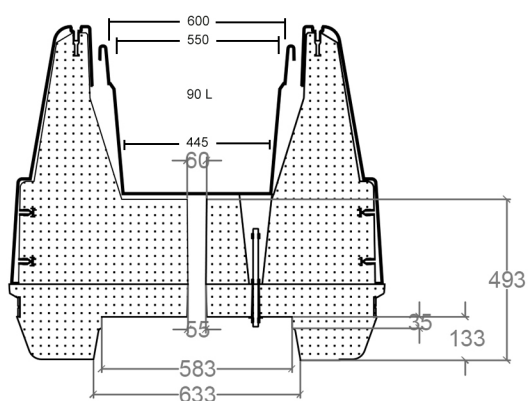

# KOSTO

**KOSTO-A**  
Poids : 1325 kg  
Volume : 90 L