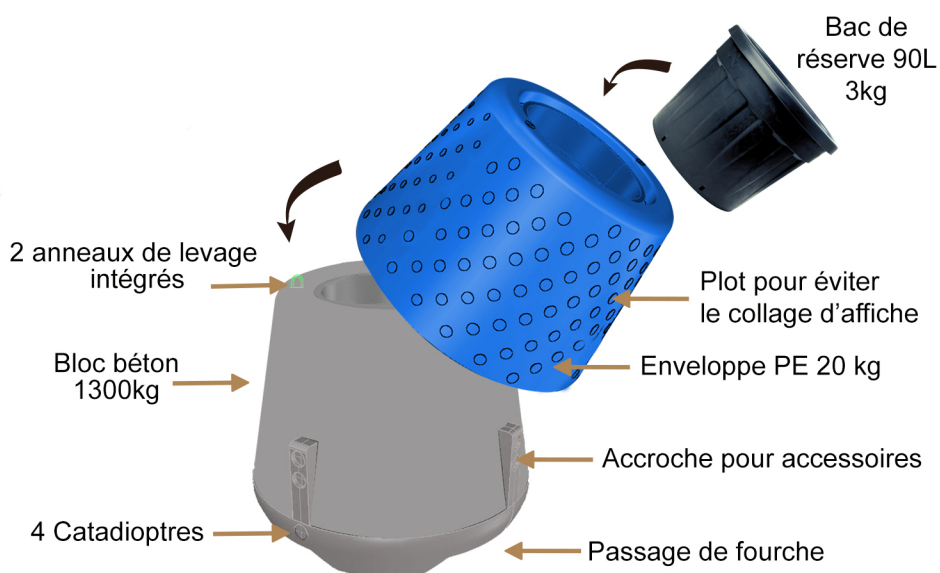

# KOSTO

**KOSTO-A**  
Poids : 1325 kg  
Volume : 90 L

## Description

Un bloc béton et une enveloppe en polyéthylène rotomoulé (PEHD) 100 % recyclable et de fabrication française. Le PEHD est teinté dans la masse offrant une bonne résistance aux UV. Il est léger et résistant aux chocs.  
Au choix : 21 couleurs / pour toute couleur hors standard nous consulter. (surcoût)

## Option

- Banc / Porte Velo / Poubelle / Pieu de scellement / Fixation pour barrière