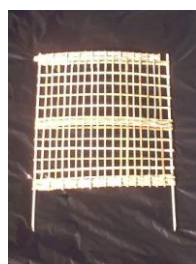

### ESTHETIQUE ET TOTALEMENT BIODEGRADABLE

Fabriqué à partir de bambou refendu EPP50 offre une alternative à l'utilisation des plastiques dans les plantations. Conçu et testé par des professionnels forestiers, EPP50 a fait ses preuves depuis plus de 10 ans dans de nombreuses

### EFFICACE ET ECONOMIQUE

Facile à mettre en œuvre, les branches et les bourgeons ne sont pas abîmés grâce à la pose par enveloppement du plant. EPP50 permet de protéger tout type de plants même ceux présentant un houppier développé. Le tressage ajouré et l'utilisation d'un matériau naturel évite les phénomènes de condensation. La pose plus rapide qu'avec les systèmes à gaines traditionnels et l'absence des frais de dépose, de compostage ou de collecte spécifique rend EPP50 particulièrement économique.