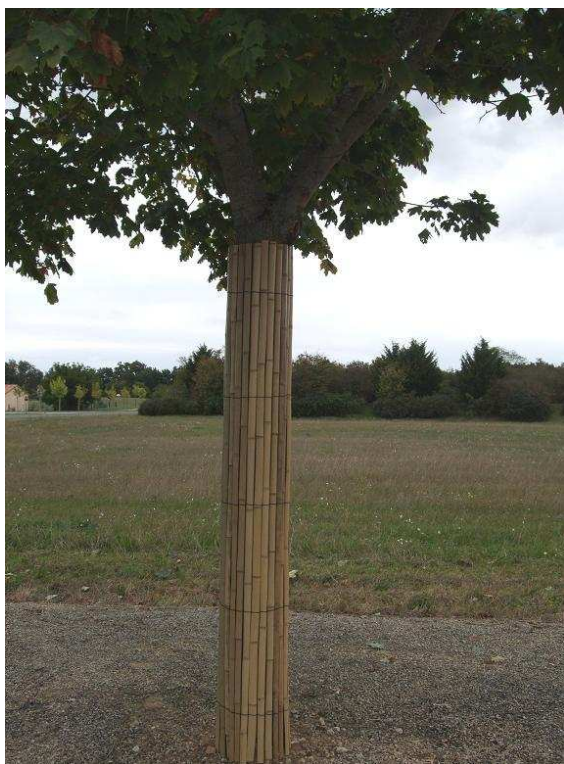

## Protection bambou pour arbre

Si le soleil est essentiel à la croissance et au bien être des végétaux il est aussi la cause de fissures sur les troncs qui peuvent entraîner de lourdes conséquences.

**plantcoprotec Bambou** est une natte en bambous qui protège le tronc des végétaux contre les UV. Facile et rapide à mettre en place, elle empêche les échauffements et l'éclatement de l'écorce des jeunes plantations.

### Pratique :

Format prêt à l'emploi, pas de découpe longue et fastidieuse 

Protège le tronc des rayons UV

Protège le tronc contre le vandalisme

Esthétique

Protège contre les chocs : tondeuses....

Protège contre les animaux

### CARACTERISTIQUES

Existe en 2 dimensions suivant la force du végétal

-  Natte de 2 ml x 70 cm
-  Natte de 2 ml x 45 cm

Bambous fendus de 3 cm de large

Fixation facile et rapide

-  Natte pré-équipée de 5 systèmes d'attache gainés