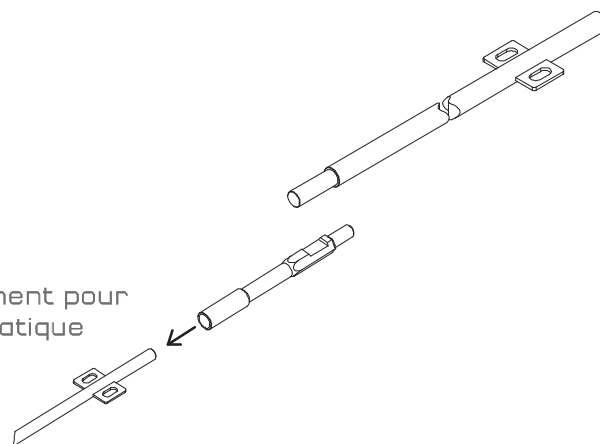

Outils d'enfoncement et antivols Végéfix®

Outil renforcé

Tête d'enfoncement pour marteau pneumatique

OUTILS D'ENFONCEMENT

Référence de l'ancre	Dimension	Référence outil renforcé	Tête d'enfoncement
EC050	L 1200 ø20	S16	TM1C
ANCRE 75 (ACM75 / HAUB75)	L 1200 ø25	RM25	TM1C
ANCRE 110 (ACM110 / HAUB110)	L 1200 ø25	RM25	TM1C
ANCRE 160 (ACM160 / HAUB160)	L 1500 ø30	RM30	
ANCRE 220 (ACM220 / HAUB220)	L 1500 ø40	RM40	

ANTIVOL Végéfix®

Pour limiter le vol des végétaux après plantation

Composition du kit :

- 1 ancre plate à bascule Végéfix®
- 1 câble terminé par une boucle

ANTIVOL

Référence	Désignation	Mise en œuvre	
VOLEC050	Kit antivol pour végétal (petit modèle)		5mn
VOLMAX75	Kit antivol pour arbre		5mn