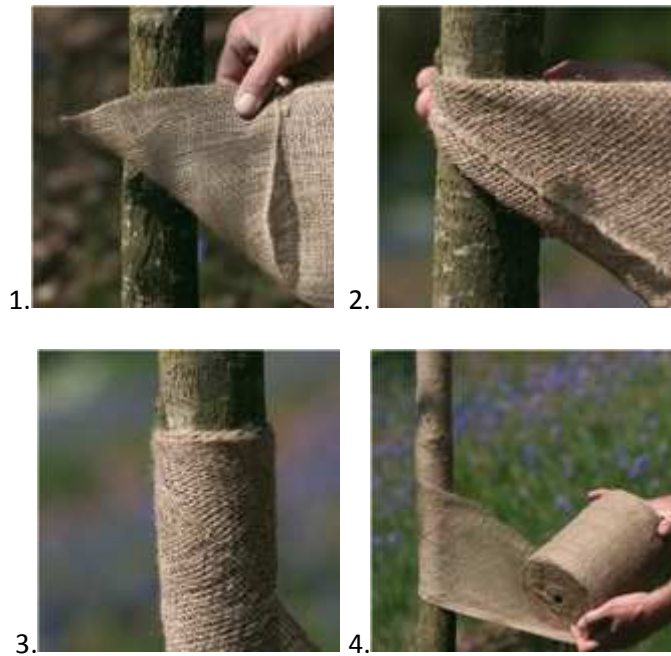

TOLTEX

TJ250

Toile de jute tissée

Toile de jute en Rouleau

- ▶ 100% Naturel
- ▶ 100% Biodégradable
- ▶ Bonne tenue dans le temps
- ▶ Simple d'emploi - Découpe facile
- ▶ Multiprotection : Transport, soleil, gibier
- ▶ Parfaite intégration en milieu naturel

La toile de jute en rouleau TOLTEX®, 100% naturelle et 100% biodégradable, est utilisée pour la protection des troncs contre les diverses agressions (morsures des ongulés, rayons agressifs du soleil, amplitudes thermiques) tout au long du cycle de plantation et de reprise des arbres.

Caractéristiques

Réf	Largeur	Longueur
TJ250	200 mm	50 m

Mise en place

- 1 - Effectuer un pli en biseau
- 2 - Enrouler la toile autour du tronc, du haut vers le bas
- 3 - Enrouler la toile autour du tronc, du haut vers le bas
- 4 - Une épaisseur double par chevauchement est recommandée pour une protection optimale