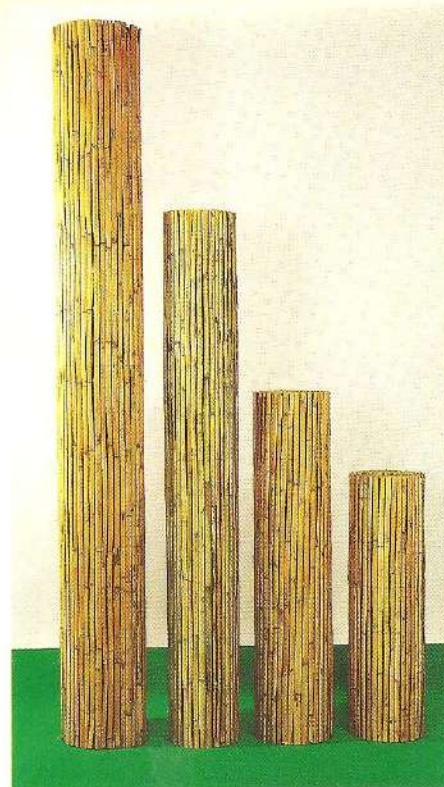

CLÔTURES et DECORATIONS

HARMONIE AU NATUREL

ROSSLATT

*Roseau fendus.
8 chaînes de fils galvanisés au
mètre . Classe B*

Réf.	Dimensions	
100100	1,00 m X 5 m	
100150	1,50 m X 5 m	
100200	2,00 m X 5 m	

RIERA